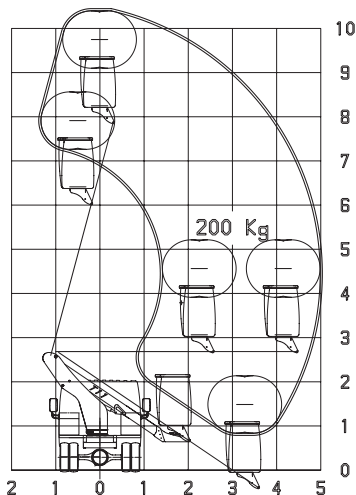

LKW-Arbeitsbühne

Kuhnle WT 110

Kuhnle WT 110

Reichweite und Tragkraft	
Max. Arbeitshöhe	ca. 11,00 m
Max. Plattformhöhe	ca. 9,00 m
Max. seitliche Reichweite	ca. 5,00 m bei 200 kg Korblast
Max. Korbelastung	ca. 200 kg
Fahrzeugdaten	
Fahrzeuglänge	ca. 4,90 m
Fahrzeugbreite	ca. 1,85 m
Fahrzeughöhe	ca. 2,70 m
Abstützbreite schmal	ohne Abstützung
Abstützbreite einseitig	ohne Abstützung
Abstützbreite beidseitig	ohne Abstützung
Gesamtgewicht	ca. 3.490 kg
Arbeitskorb	
Korbgröße	ca. 1,20 x 0,68 m
Führerschein	
Klasse	B